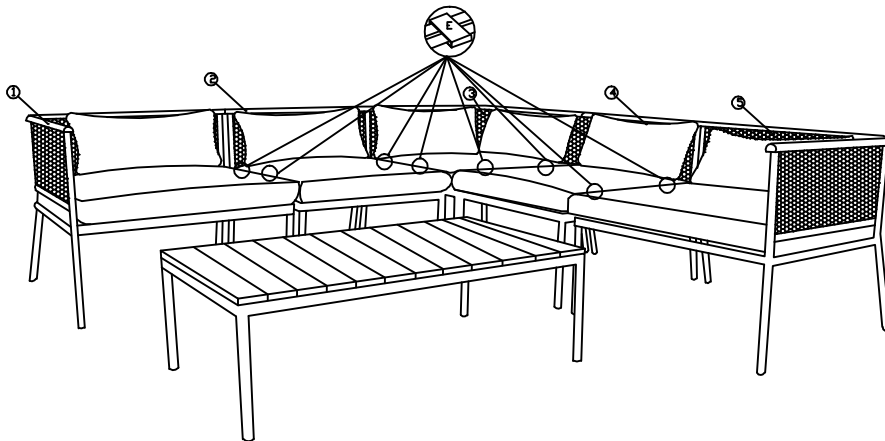

**1501-408 Nettan - Corner sofa set - black Steel / Grey Cushion / Teak**

**1PC LEFT SOFA+1PC RIGHT SOFA+1PC CORNER SOFA+2PC ARMLESS SOFA+1PCS TEA TABLE**

No.		Qty	Art nr:	No.		Qty
1		1	1501-408	E		8
2		1				
3		1				
4		1				
5		1				

step1

**EN:PLEASE KINDLY NOTE THAT AFTER ASSEMBLED, THEN TIGHTEN ALL THE SCREWS!  
IF YOU FEEL IT'S HARD TO SCREW IN,PLEASE TAKE BACK A LITTLE ,THEN TRY AGAIN!**

**SWE:OBSERVERA VÄNLIGT ATT EFTER MONTERING, DRA sedan åt alla skruvar!  
OM DU KÄNNER ATT DET är svårt att skruva in, TA VÄNLIGT TILLBAKA LITT, TÄNDA IGEN!**